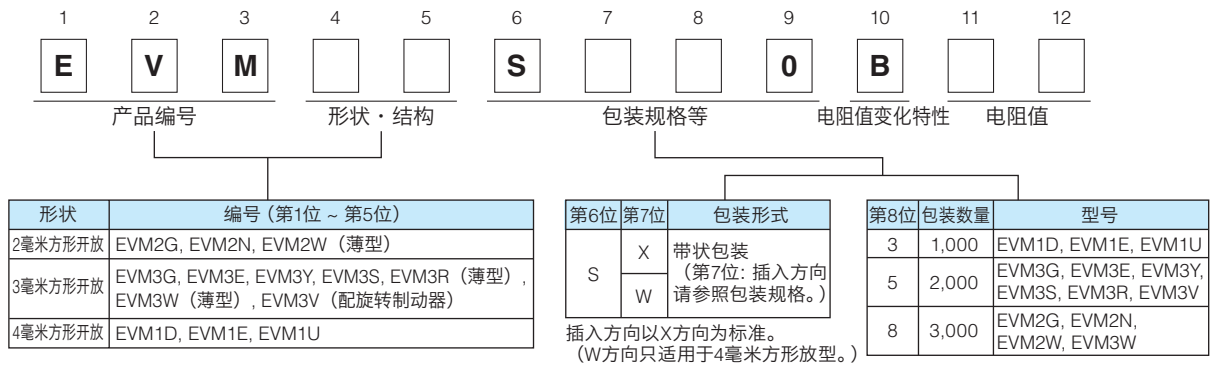

## 型号命名方式

### ● 片式微调电位器