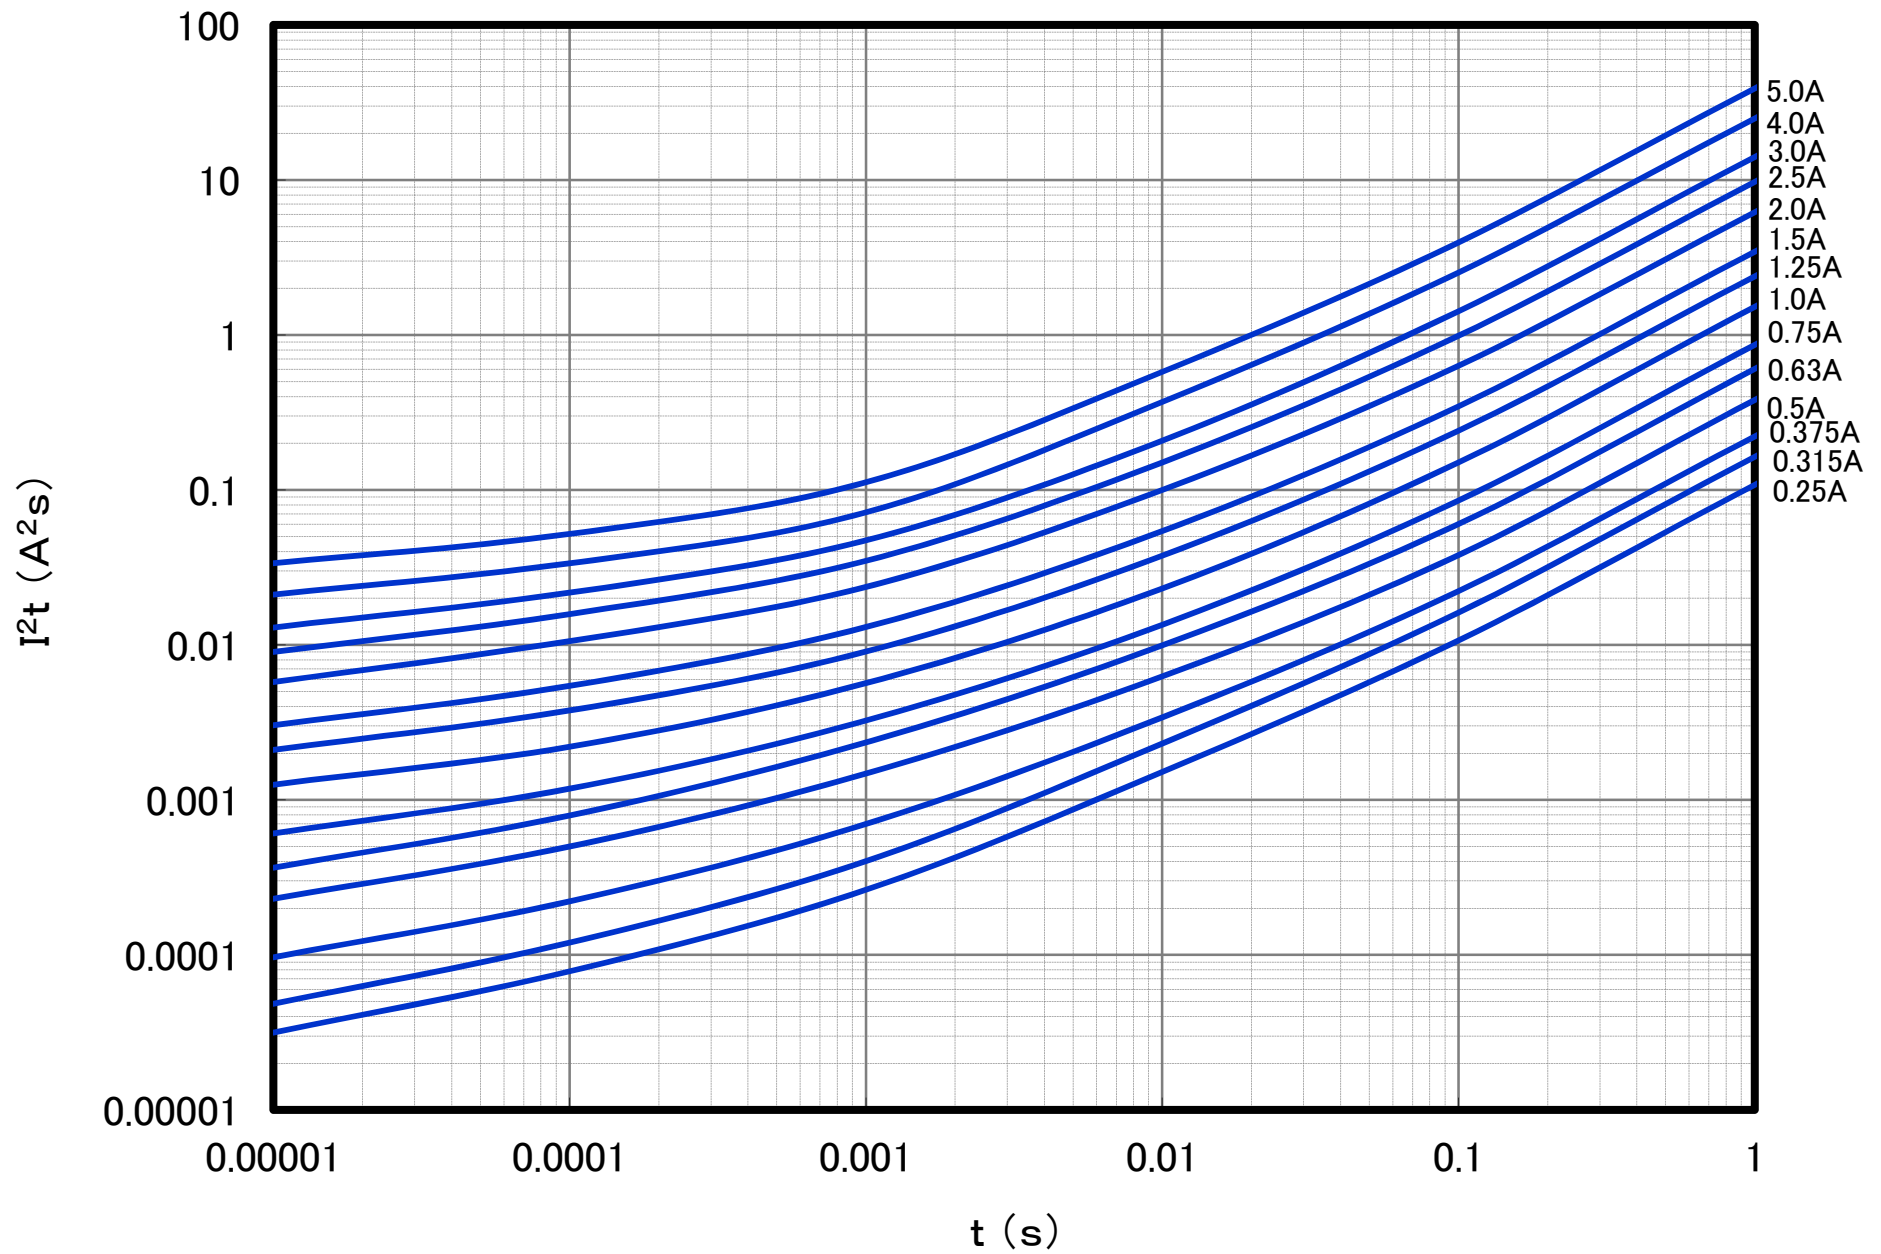

ERBRDシリーズ / I^2t-t 特性 10万回耐性カーブ (25°C, 参考値)

ERBREシリーズ / I^2t - t 特性 10万回耐性カーブ (25°C, 参考値)

ERBRGシリーズ / I^2t - t 特性 10万回耐性カーブ (25°C, 参考値)