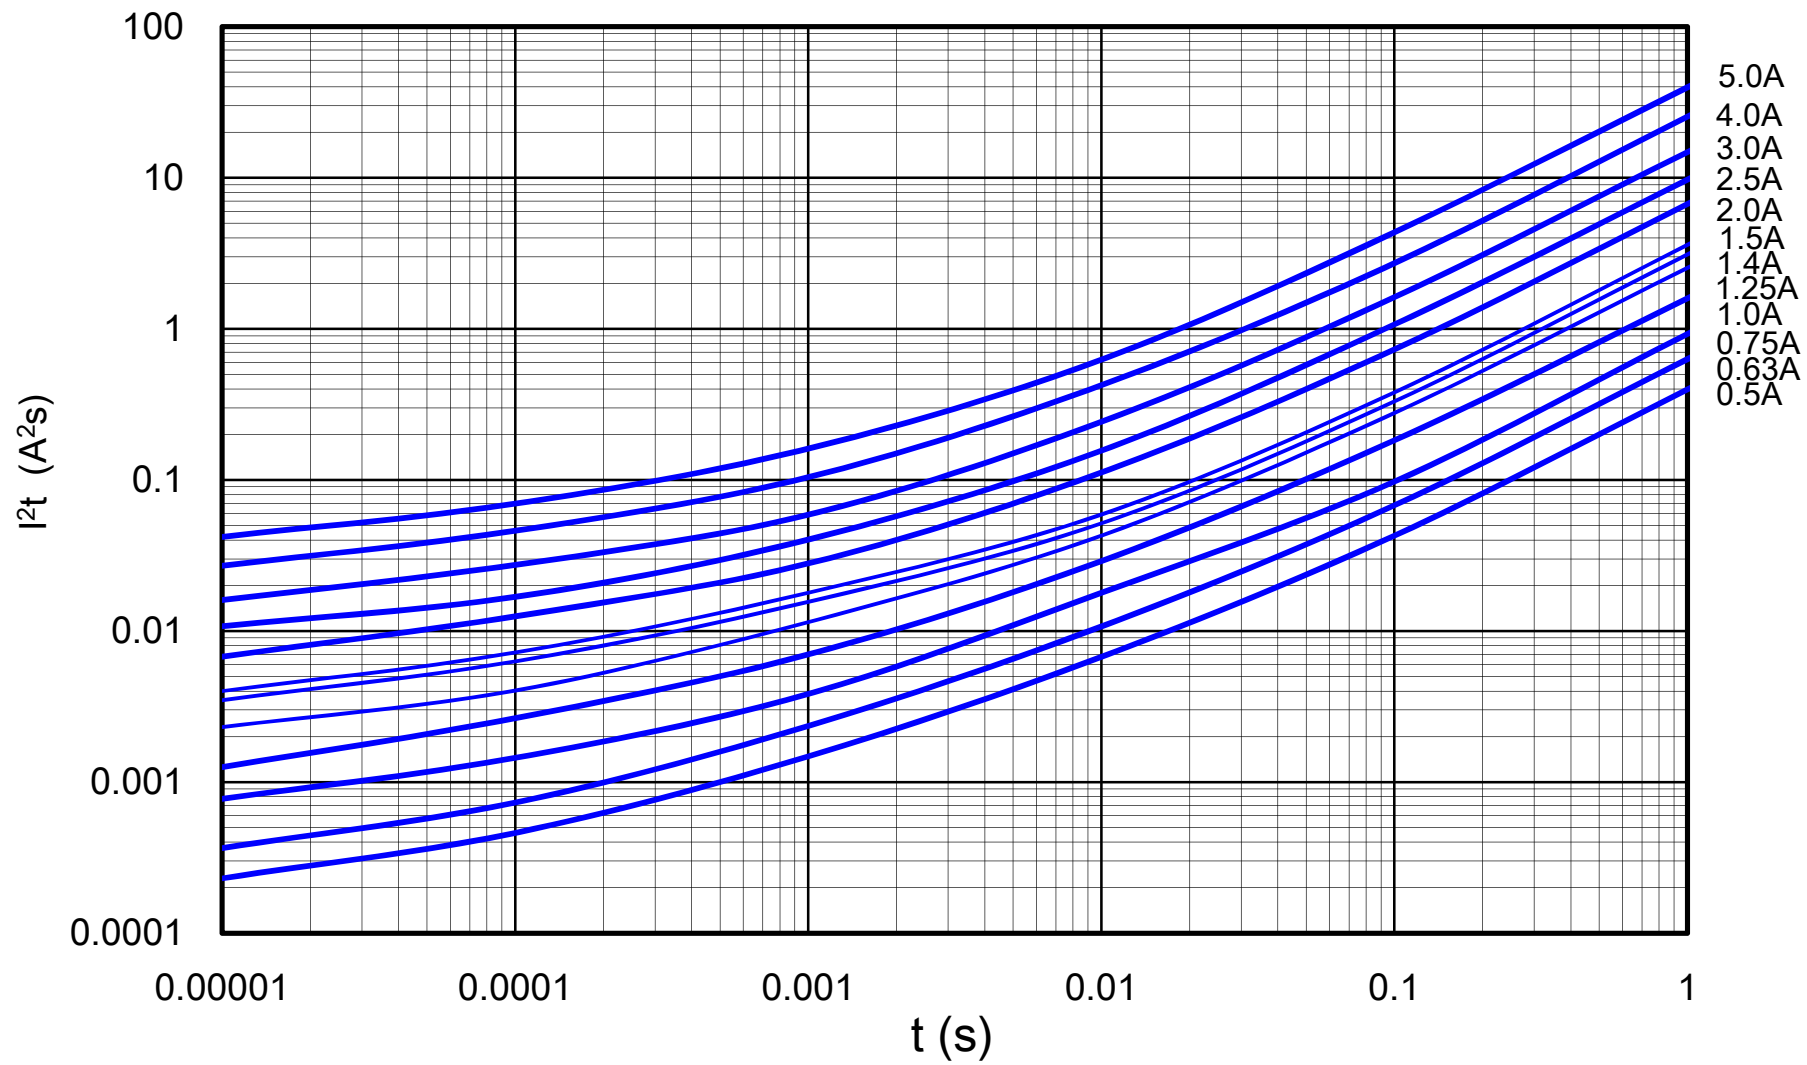

ERBRDシリーズ / I^2t-t 特性 10万回耐性カーブ (25°C, 参考値)

ERBREシリーズ / I^2t - t 特性 10万回耐性カーブ (25°C, 参考値)

ERBRGシリーズ / I^2t - t 特性 10万回耐性カーブ (25°C, 参考値)