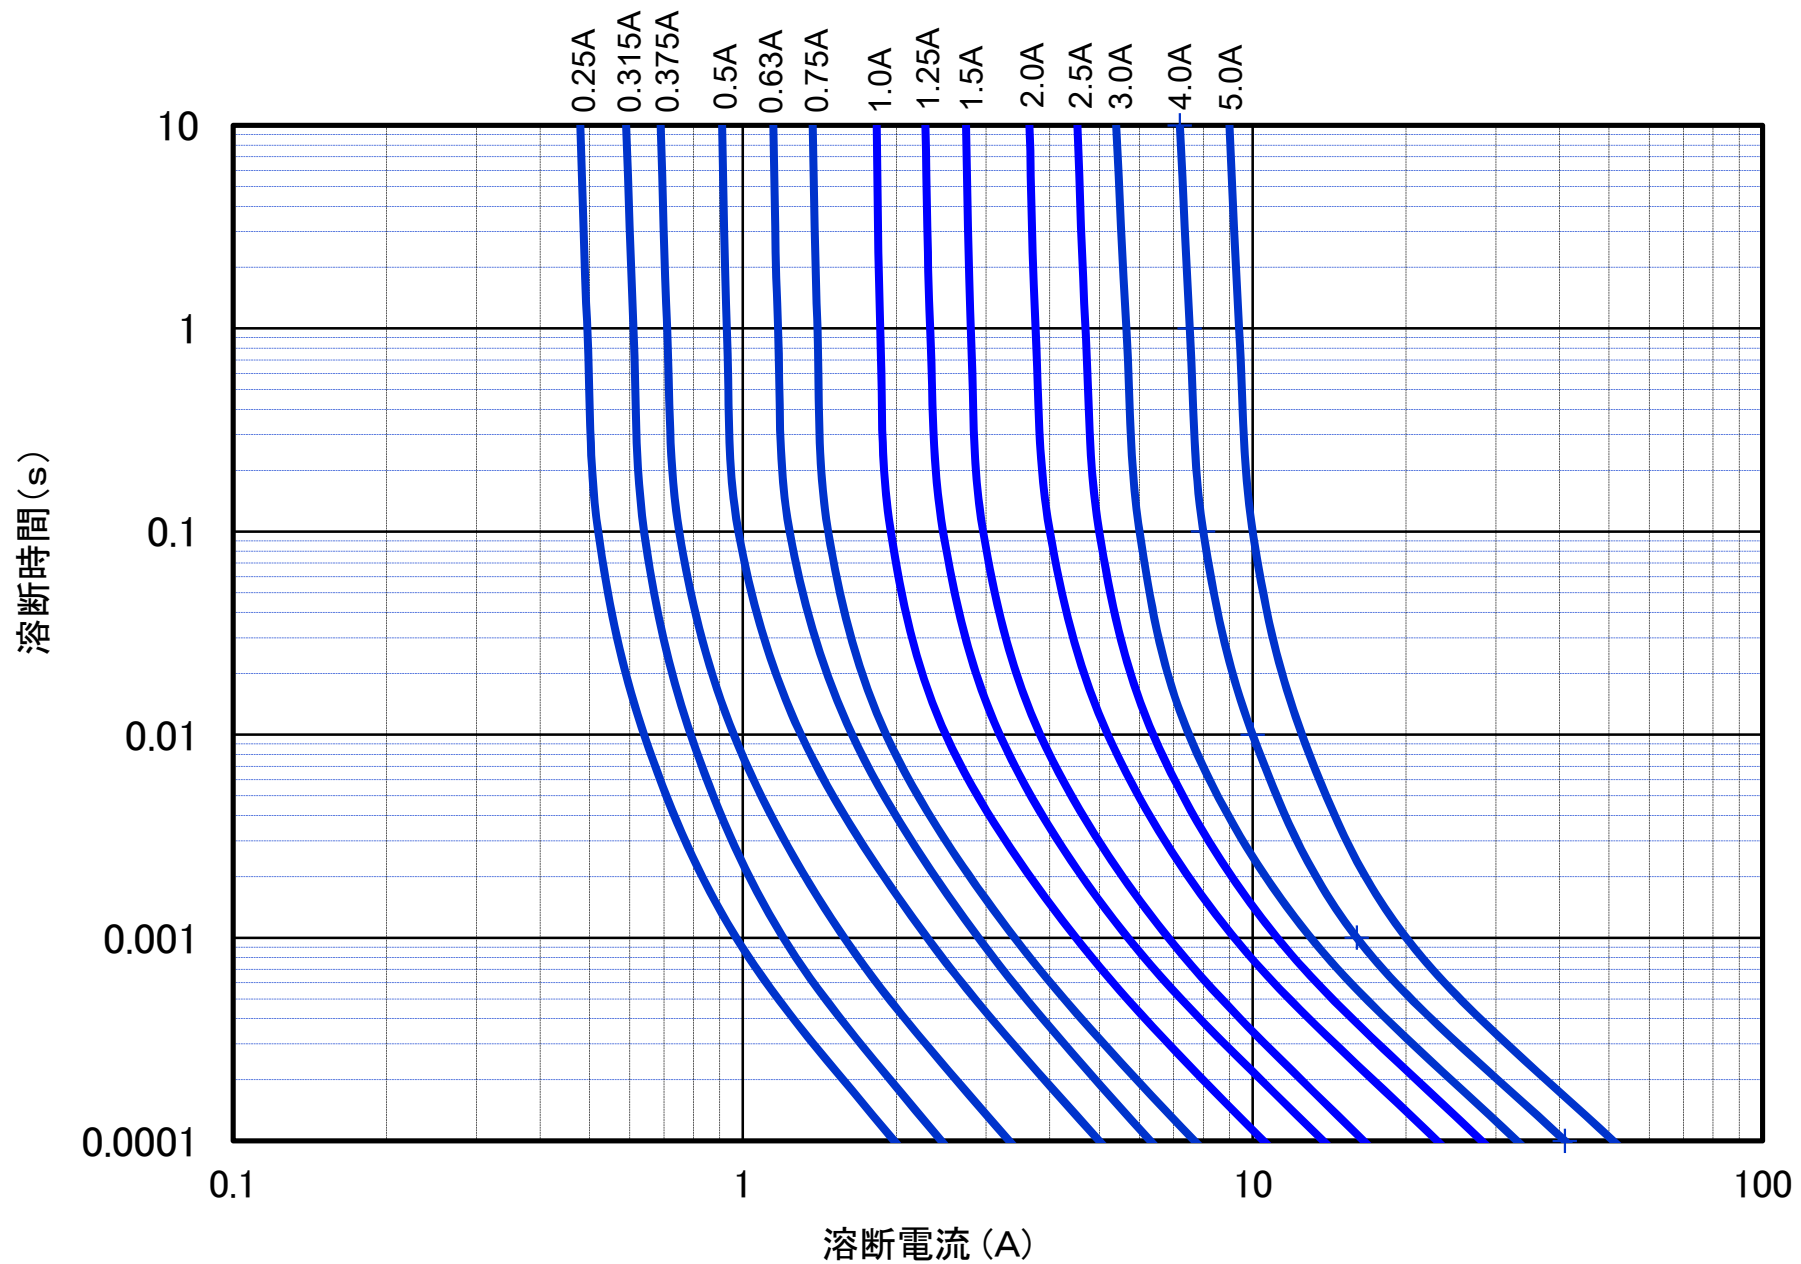

ERBRDシリーズ / I - t 特性 (25°C, 参考値)

ERBREシリーズ / I - t 特性 (25°C, 参考値)

ERBRGシリーズ / I - t 特性 (25°C, 参考値)