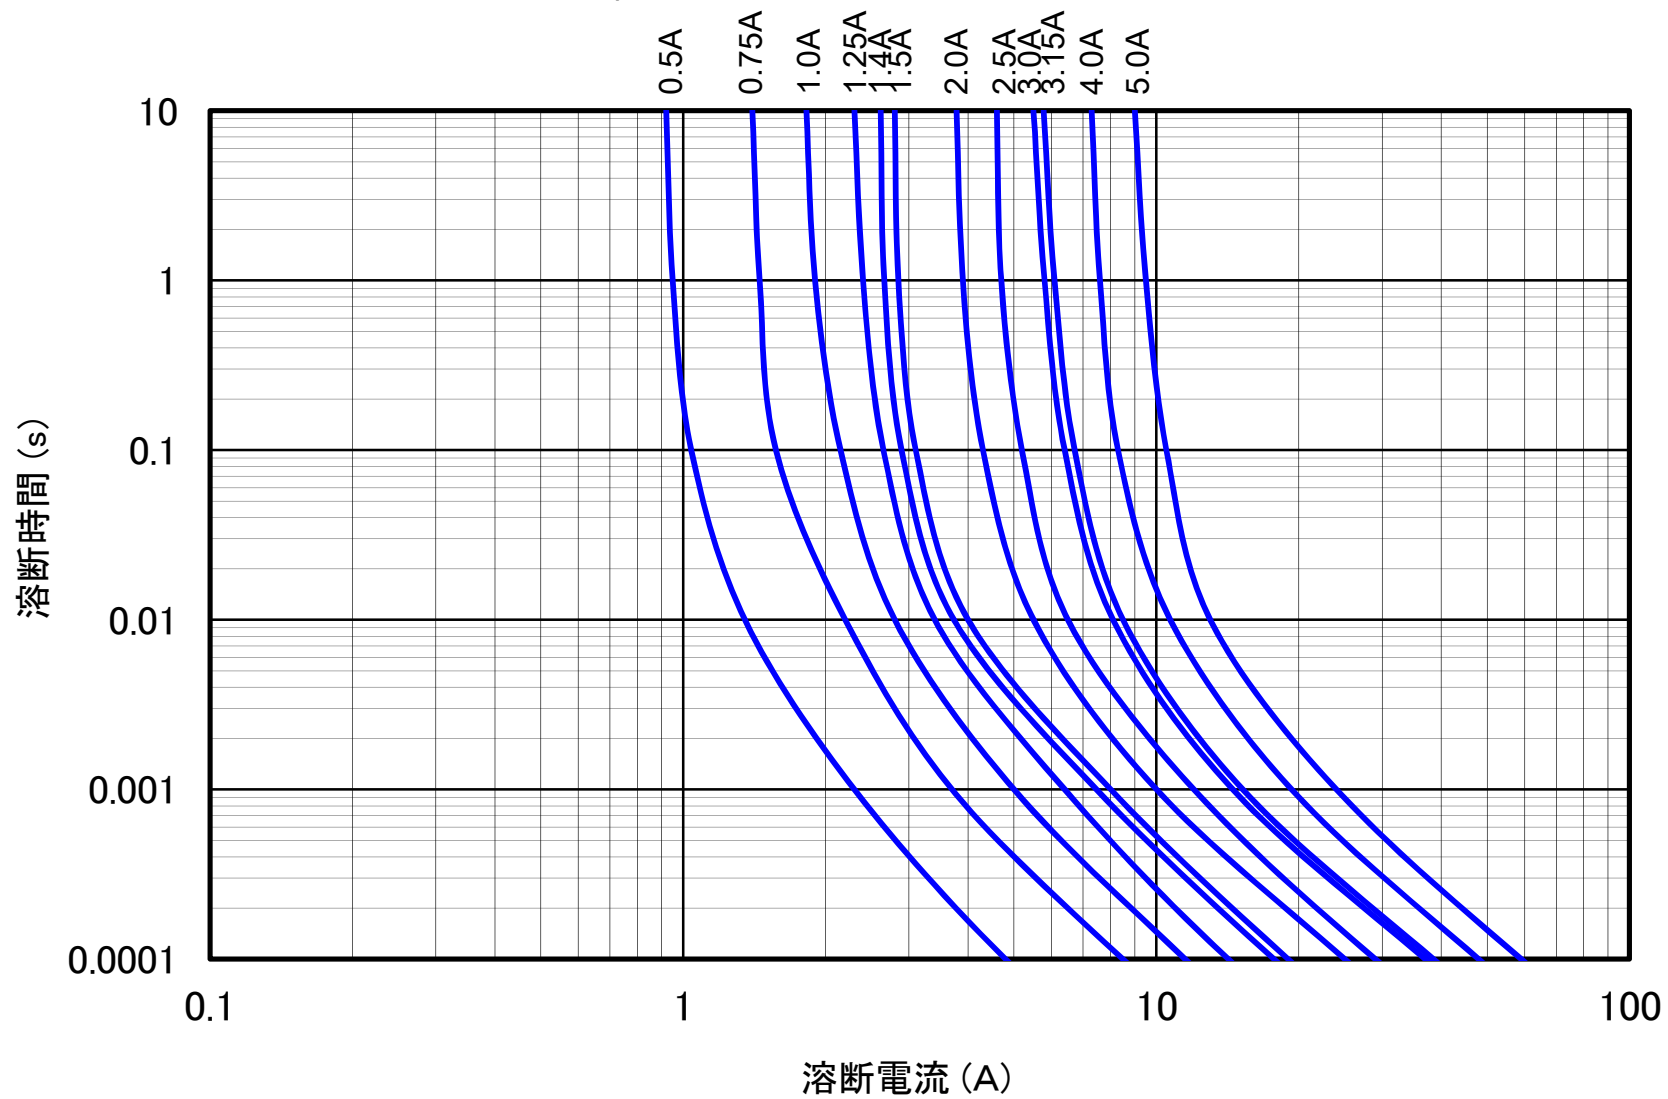

ERBRDシリーズ / I - t 特性 (25°C, 参考値)

ERBREシリーズ / I - t 特性 (25°C, 参考値)

ERBRGシリーズ / I - t 特性 (25°C, 参考値)